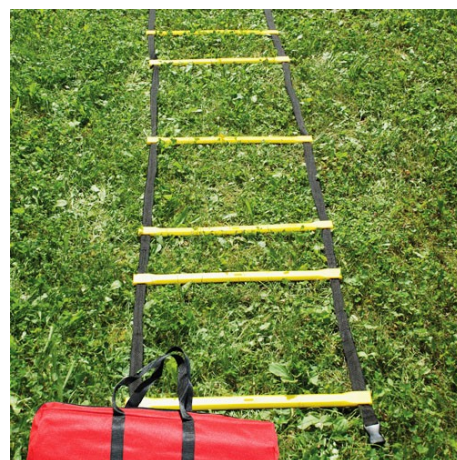

Sportastic™

Koordinationsleiter einfach

Extra flache Leitersprossen zur Unfallvermeidung

Vielseitig verwendbare, einfache Leiter mit extra flachen Leitersprossen zur Vermeidung von Unfällen. Trainingshilfe für viele Geschicklichkeitsübungen aus belastbarem Kunststoffmaterial. Außerdem bestens geeignet zur Schulung koordinativer Beinarbeit und konditioneller Fähigkeit bei Lauf- und Sprinttraining. Natürlich ist diese Leiter auch optimal für ein modernes, leistungsorientiertes Fußballtraining. Der Abstand zwischen den Sprossen ist beliebig verstellbar. Leichtes Ausrollen bzw. auch Zusammenrollen. Eine Aufbewahrungstasche mit Reißverschluss gehört zum Lieferumfang. Zwei verschiedene Längen verfügbar.

Details:

- Vielseitig verwendbar
- Extra flache Leitersprossen
- Belastbares Kunststoffmaterial
- Für Geschicklichkeitsübungen
- Zur Schulung koordinativer Beinarbeit
- Für das Lauf- und Sprinttraining
- Für leistungsorientiertes Fußball
- Sprossen beliebig verstellbar
- Leichtes Ausrollen und Zusammenrollen
- Inkl. Aufbewahrungstasche
- Zwei verschiedene Längen verfügbar

Versatile Used Ladder

Vielseitig verwendbare Leiter für viele Geschicklichkeitsübungen und zur Schulung koordinativer Beinarbeit sowie für das Lauf- und Sprinttraining.

Länge: 4 m / 9 m

Gewicht: 1,5 kg

Material: Kunststoff

Länge:

4 Meter	€ 35,00
9 Meter	€ 64,00

Produktdaten

Der Preis versteht sich inklusive der gesetzlich vorgeschriebenen Mehrwertsteuer.

Artikelname: Koordinationsleiter einfach

ArtikelNr.: 1677

Preis: € 35,00

Sicher einkaufen

Wir garantieren Ihnen eine schnelle und sichere Abwicklung Ihrer Bestellung. Ihre persönlichen Daten und alle Informationen werden absolut vertraulich behandelt und werden niemals an Dritte weitergegeben, denn wir verabscheuen lästige Werbung genau wie Sie!

Zahlungsmethoden

Bei uns können Sie bequem und sicher mit Ihrer Kreditkarte, Ihrem Handy, Ihrem Paypal-Konto, per Erlagschein, per Nachnahme oder Vorkasse zahlen.