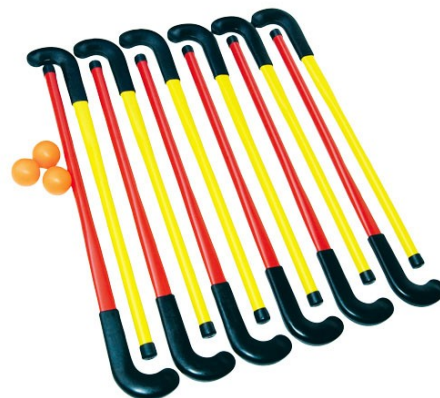

Unihoc™ Hockeyset Play

Das Set für Hallen- und Feldhockey

Hochwertiges Hockeyset für Feld- und Hallenhockey. Die gummierte Schaufel hat die klassische Feldhockeyform. Set bestehend aus 12 Schlägern in zwei Farben eingeteilt und 3 Bällen. Kunststoffschläger mit einer Schaftlänge von 95 cm und einem Schaftdurchmesser von 25 mm. Rahmengewicht 260 Gramm.

Details:

- Gummierte Schläger
- 12 Schläger in zwei Farben
- 3 Bälle
- Schaftlänge 95 cm
- Schaftdurchmesser 25 mm
- Rahmengewicht 260 Gramm

Unihoc Seal of Quality

Die Firma Unihoc ist bis heute einer der bekanntesten Marken rund um das Hockeyspiel. Die Produkte stehen für eine hervorragende Qualität aus langjähriger Erfahrung.

Rahmengewicht:260 Gramm

Schaftlänge:95 cm

Schaftdurchmesser:25 mm

Material:Fiberglas verstärkter Kunststoff

Auszeichnungen:Unihoc Seal of Quality

Ausführung:

SET	€ 154,00
Einzelner Schläger gelb	€ 15,00
Einzelner Schläger rot	€ 15,00