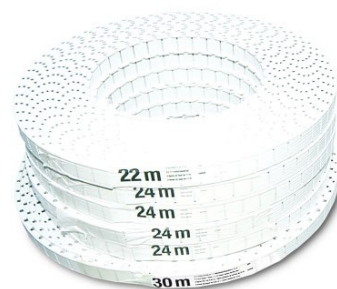

Sportastic™ Speziala Set

Tennislinienset aus flexiblem Hart-PVC

Flexible Linie mit neuartiger, starker Endfixierung. Sehr langlebig. 40 mm Breite. Komplettes Set für Doppelplatz. Auch in Meterware (22, 24 oder 30 Meter) erhältlich. Die Linien bestehen aus flexiblem Hart-PVC, das sich etwas weicher anfühlt. Durch Schlitz in der Oberfläche verzahnt sich das Kunststoffprofil fest mit der Tennisdecke. Jede Garnitur wird in 6 Zuschnitten für ein Doppelspielfeld geliefert. Die Verankerung auf dem Platz erfolgt mit 18 Bodendübeln, die im Set enthalten sind. Zum Schutz der Linienenden ist eine Endfixierung im Lieferumfang enthalten. Mit bebildeter Einbauanleitung.

Details:

- Hartplastik
- Sehr langlebig
- Komplettes Set für Doppelplatz
- 40 mm Einheitsbreite
- (Mit Befestigungssystem) enthält 18 Befestigungsrohre und -keile

Sportastic Certified Quality

Bewährte Qualität unter extremen Bedingungen im Sportastic Testcenter getestet und mit Auszeichnung bestanden.

Gewicht: 27 kg

Material: Hartplastik / Metall

Ausführung:

Ohne Befestigungssystem	€ 215,00
Mit Befestigungssystem	€ 315,00

Produktdaten

Der Preis versteht sich inklusive der gesetzlich vorgeschriebenen Mehrwertsteuer.

Artikelname: Speziala Set

ArtikelNr.: 8569

Preis: € 215,00

Sicher einkaufen

Wir garantieren Ihnen eine schnelle und sichere Abwicklung Ihrer Bestellung. Ihre persönlichen Daten und alle Informationen werden absolut vertraulich behandelt und werden niemals an Dritte weitergegeben, denn wir verabscheuen lästige Werbung genau wie Sie!

Zahlungsmethoden

Bei uns können Sie bequem und sicher mit Ihrer Kreditkarte, Ihrem Handy, Ihrem Paypal-Konto, per Erlagschein, per Nachnahme oder Vorkasse zahlen.