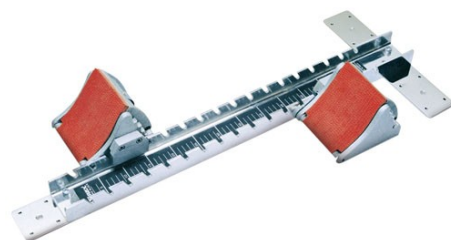

Sportastic™ Startblock Mark1

IAAF Startmaschine für den Profieinsatz

Wettkampfstartmaschine mit IAAF Zertifizierung. 75 mm Aluminium Führung aus einem Teil mit Dornen zur Fixierung. Verstellbarer Anstellwinkel für einen universellen Einsatzbereich.

Details:

- Verstellbarer Anstellwinkel
- IAAF Zertifizierung
- 75 mm Aluminiumführung
- Rutschfeste Startblöcke
- Dorne zur Fixierung

IAAF Certified

Professioneller Startblock mit der höchsten Auszeichnung der International Association of Athletics Federations.

Gewicht:6 kg

Maße:90 x 28 x 10 cm

Material:Aluminium

Produktdaten

Der Preis versteht sich inklusive der gesetzlich vorgeschriebenen Mehrwertsteuer.

Artikelname: Startblock Mark1

ArtikelNr.: 2334

Preis: € 180,00