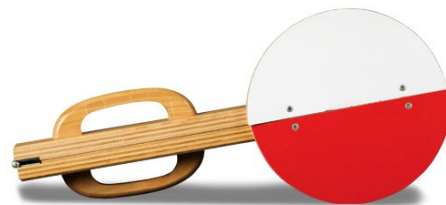

Sportastic™ Startklappe

Gute Schallwirkung und sehr große Sichtfläche

Startklappe mit guter Schallwirkung und sehr große Sichtfläche. Die Verwendung der Startklappe ermöglicht Ihnen ein absolut zeitgenaues Stoppen bei allen Läufen. Deshalb sollte sie in keinem Verein und keiner Schule fehlen.

Details:

- Gute Schallwirkung
- Sehr große Sichtfläche
- Absolut zeitgenaues Stoppen
- Stabile konstruktion

High Acoustic and visible Area

Erweiterte Sichtflächen und eine hohe Schallwirkung für bestes, zeitgenaues Stoppen bei allen Läufen.

- Gewicht:** 1200 g
- Maße:** 50 x 20 x 8 cm
- Material:** Holz / Kunststoff

Produktdaten

Der Preis versteht sich inklusive der gesetzlich vorgeschriebenen Mehrwertsteuer.

Artikelname: Startklappe
 ArtikelNr.: 2390